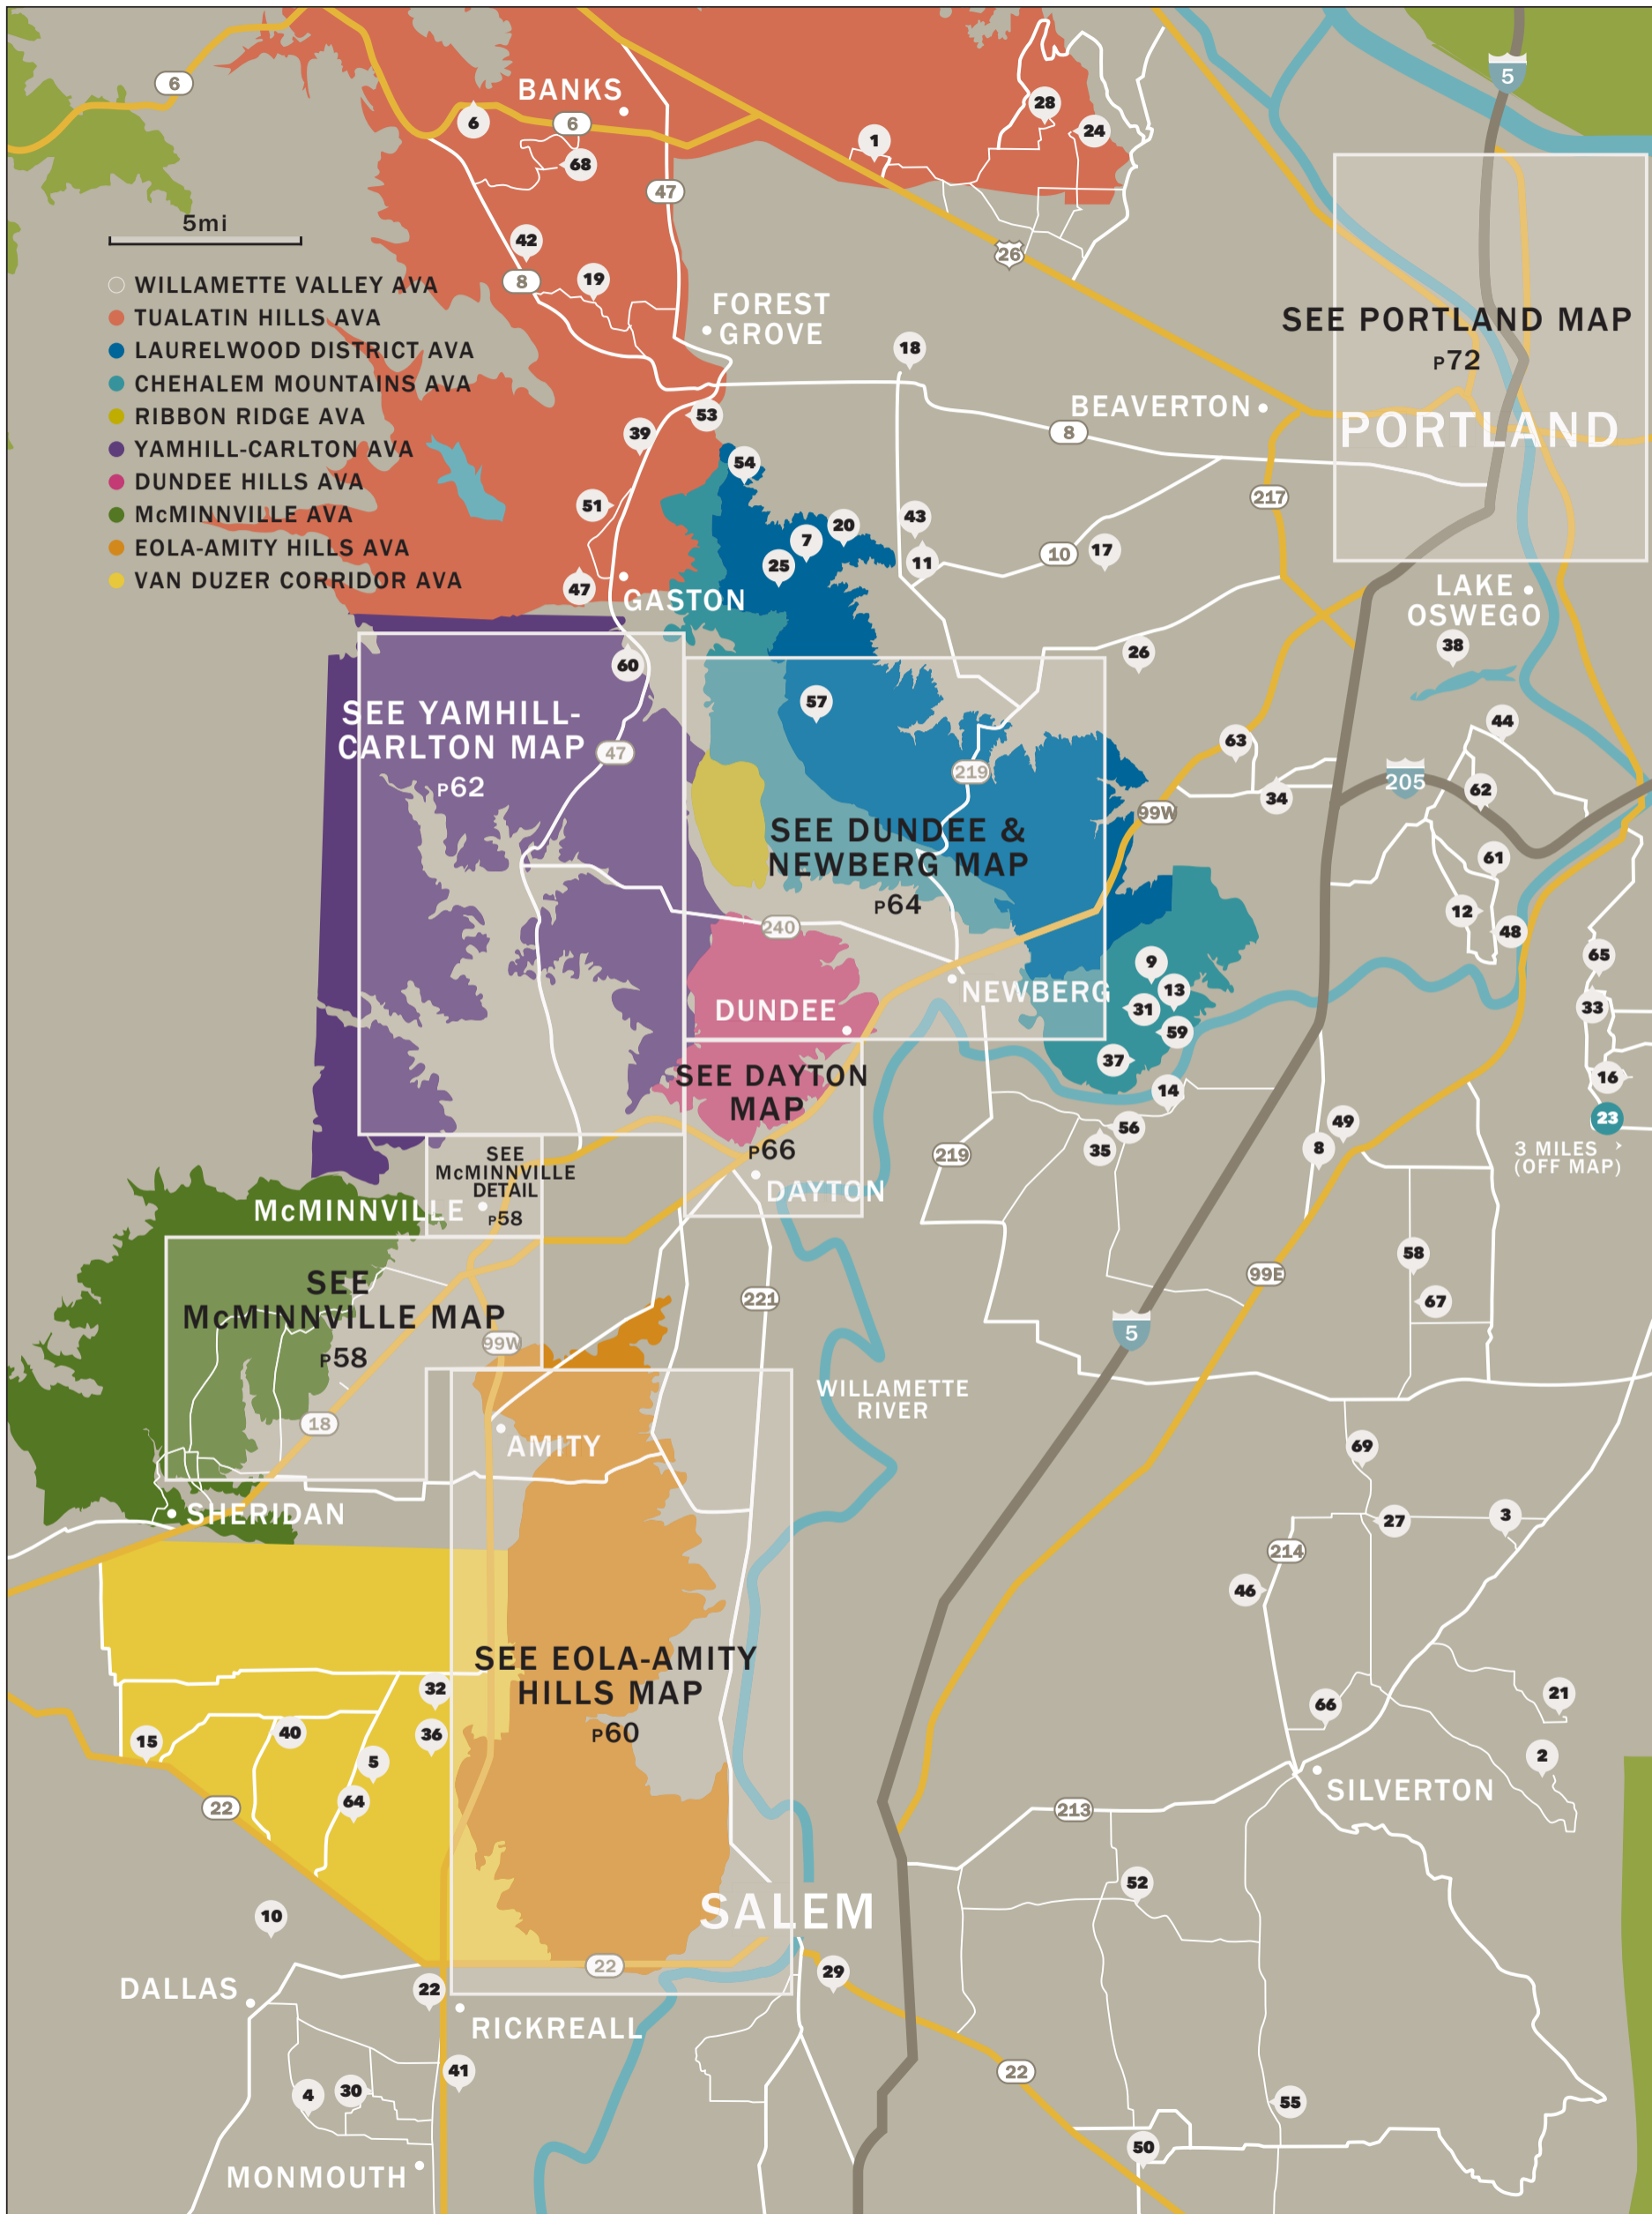

**54 Willamette Valley Vineyards**

8800 Enchanted Way SE, Turner  
www.com  
(503) 588-9463 → • A2

A

B

C

D

E